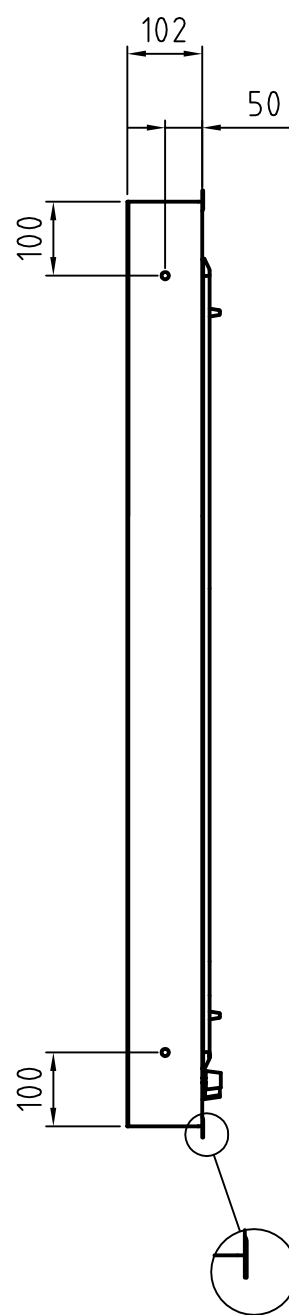

EHR 90%
EBC 90%

Leuchtstofflampe
Fluorescent lamp
4x Master TL-D Super 80 36W/865 SLV

Gehäuse einbrennlackiert RAL 9002
Housing structured powder-coated finish in RAL 9002

PLANILUX		Allgemeintoleranzen DIN ISO 2768 - mK		Oberfläche DIN ISO 1302 Reihe 3		Maßstab 1:10	Position	Menge		
		Name		Bussmann		DXH 43x105 [cm] Einbaumodell / Wall-recess mounting				
Zust.		Änderungen		Datum					Name	
Dateiname		Dateiname		Dateiname					Dateiname	
								Blatt 1		
								Bl		