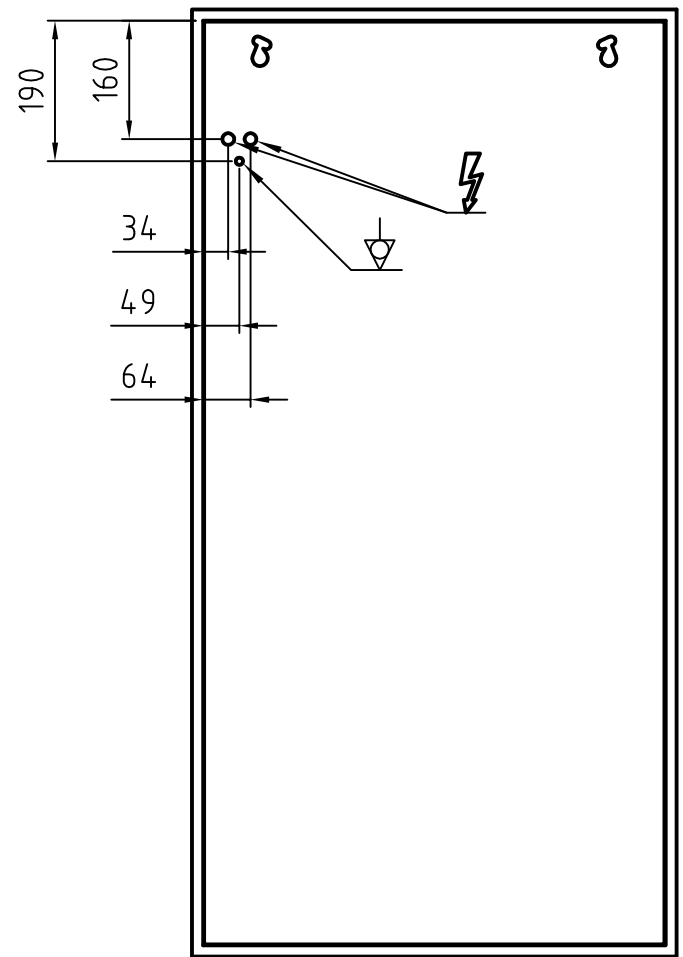

EHR 90%
EBC 90%

Leuchtstofflampe
Fluorescent lamp
4x Master TL-D Super 80 36W/865 SLV

Gehäuse einbrennlackiert RAL 9002
Housing structured powder-coated finish in RAL 9002

PLANILUX		Allgemeintoleranzen DIN ISO 2768 - mK		Oberfläche DIN ISO 1302 Reihe 3		Maßstab 1:10	Position	Menge		
		Name		Bussmann		DXH 43x105 [cm] Einbaumodell / Wall-recess mounting				
Zust.		Änderungen		Datum					Name	
Dateiname		Dateiname		Dateiname					Dateiname	
								Blatt 1		
								Bl		