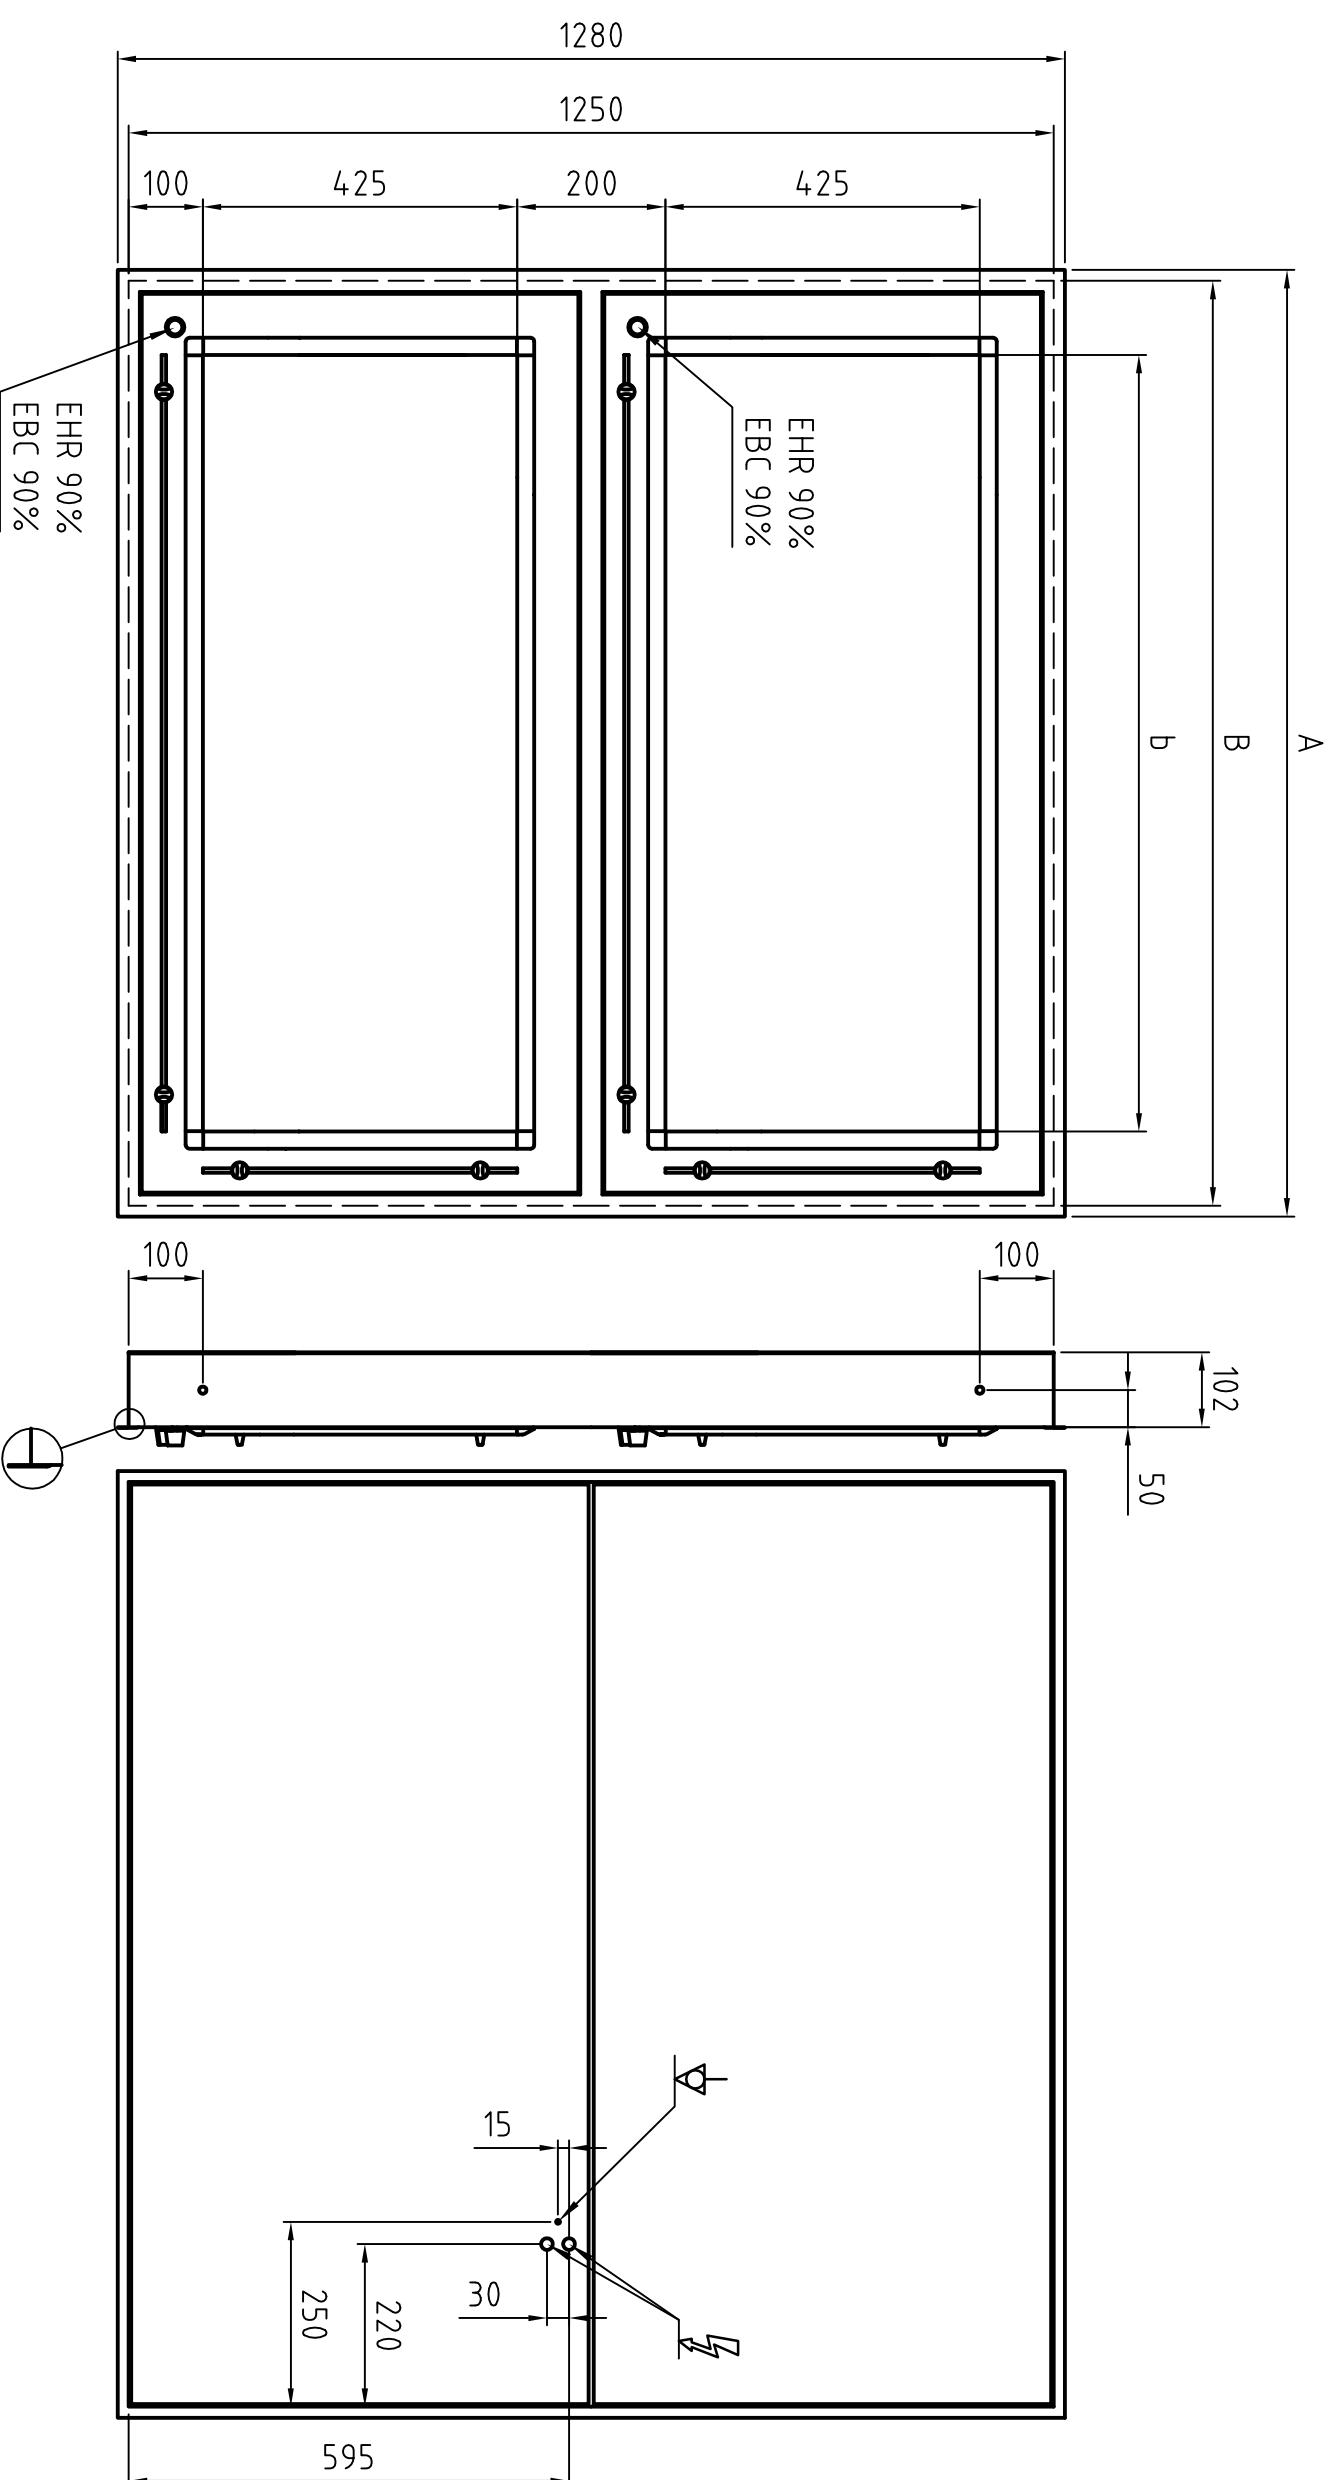

Typ / Type	A	B	b	Leuchtstofflampe DEH Fluorescent lamp DEH	Leuchtstofflampe DEH Fluorescent lamp DEH
105 x 43	1280	1250	1050	3x Master TL-D Super 80 36W/865 SLV	3x Master TL-D Super 80 36W/865 SLV
140 x 43	1630	1600	1400	3x Master TL-D Super 80 58W/865 SLV	3x Master TL-D Super 80 58W/865 SLV

Gehäuse einbrennlackiert RAL 9002
Housing structured powder-coated finish in RAL 9002

PLANILUX		Allgemeintoleranzen		Oberfläche	
		DIN ISO 2768 - mK		DIN ISO 1302 Reihe 3	
Bearb. 23.08.2005		Name		Maßstab 1:10	
Gepr.		Bussmann		Position	
Norm				Menge	
				mit Festanschluss with permanent connection	
				DEH/DEH ..x43 [cm]	
				Einbaumodell / Wall-recess modell	
				1 AZ 23080501	
				Blatt 1	
				Bl	
Zust. Änderungen	Datum	Name	Dateiname		