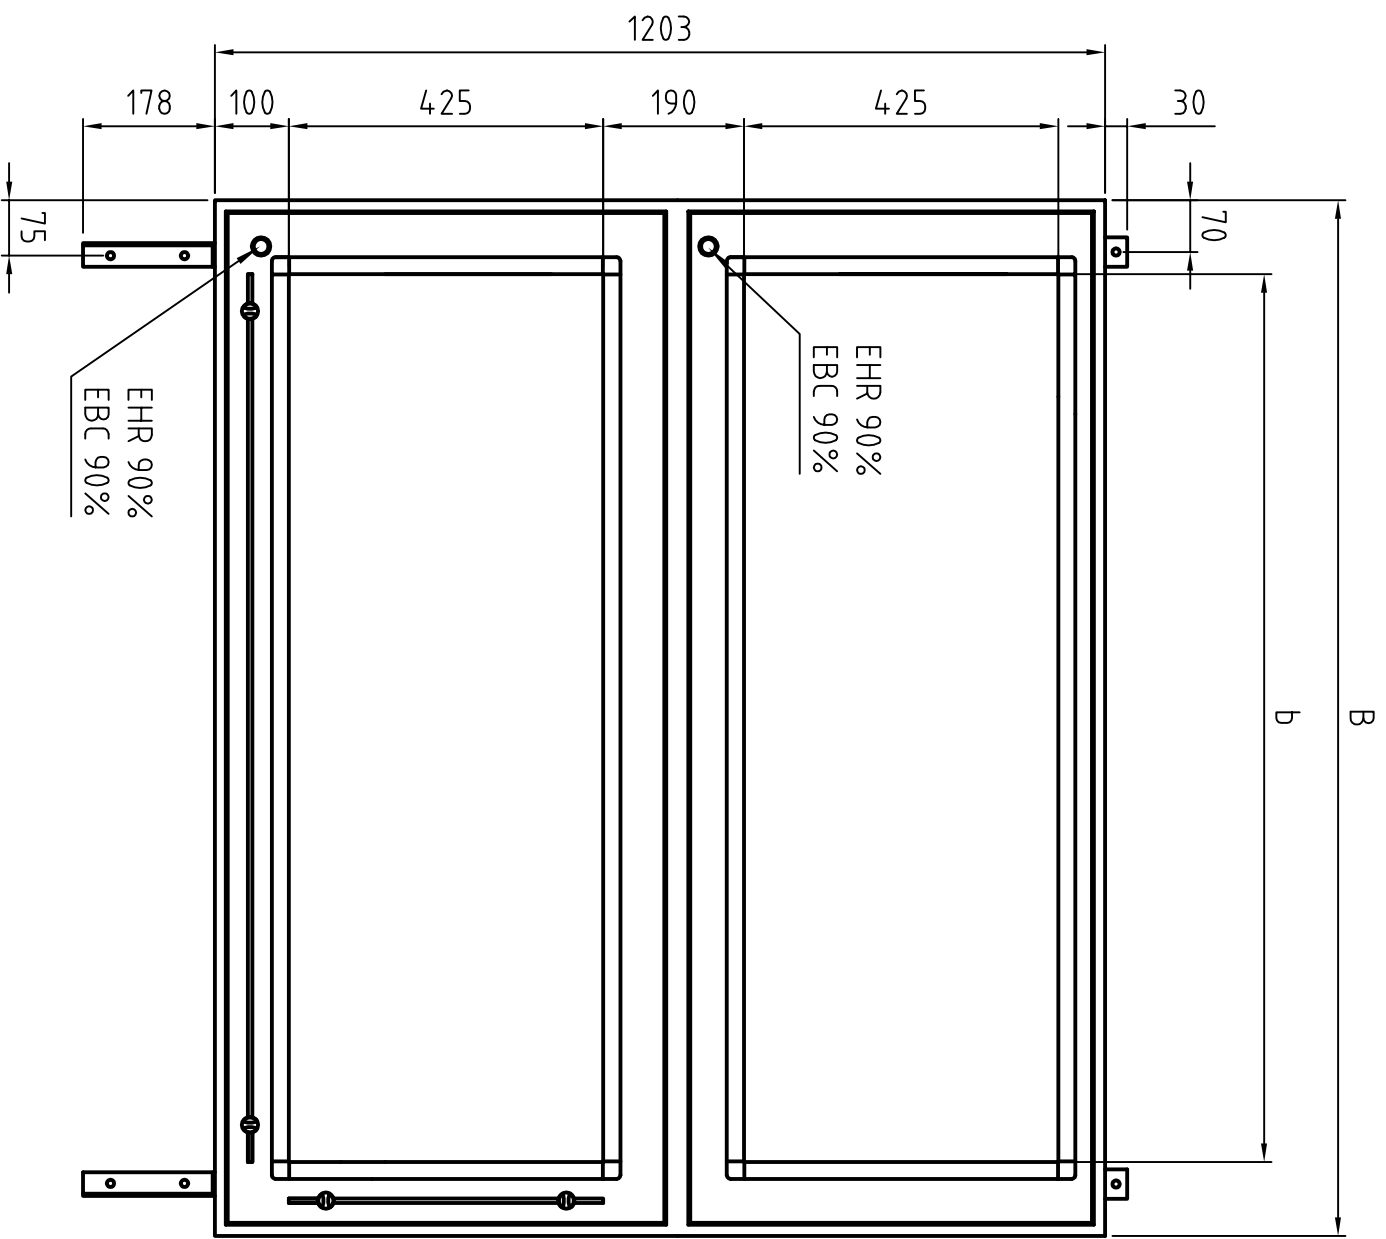

Typ / Type	B	b	Leuchtstofflampe EH Fluorescent lamp EH	Leuchtstofflampe DEH Fluorescent lamp DEH
105 x 43	1250	1050	3x Master TL-D Super 80 36W/865 SLV	3x Master TL-D Super 80 36W/865 SLV
140 x 43	1600	1400	3x Master TL-D Super 80 58W/865 SLV	3x Master TL-D Super 80 58W/865 SLV

Gehäuse einbrennlackiert RAL 9002
Housing structured powder-coated finish in RAL 9002

PLANILUX		Allgemeintoleranzen DIN ISO 2768 - mK		Oberfläche DIN ISO 1302 Reihe 3		Maßstab 1:5		Position		Menge	
		Bearb. 18.08.2005		Name Bussmann		EH/DEH ..x43 [cm]		mit Festanschluss with permanent connection			
		Gepr. Norm				Wandmodell / Wall mounted model					
						4 AZ 18080504				Blatt 1	
Zust. Änderungen		Datum		Name		Dateiname				Bl 1	