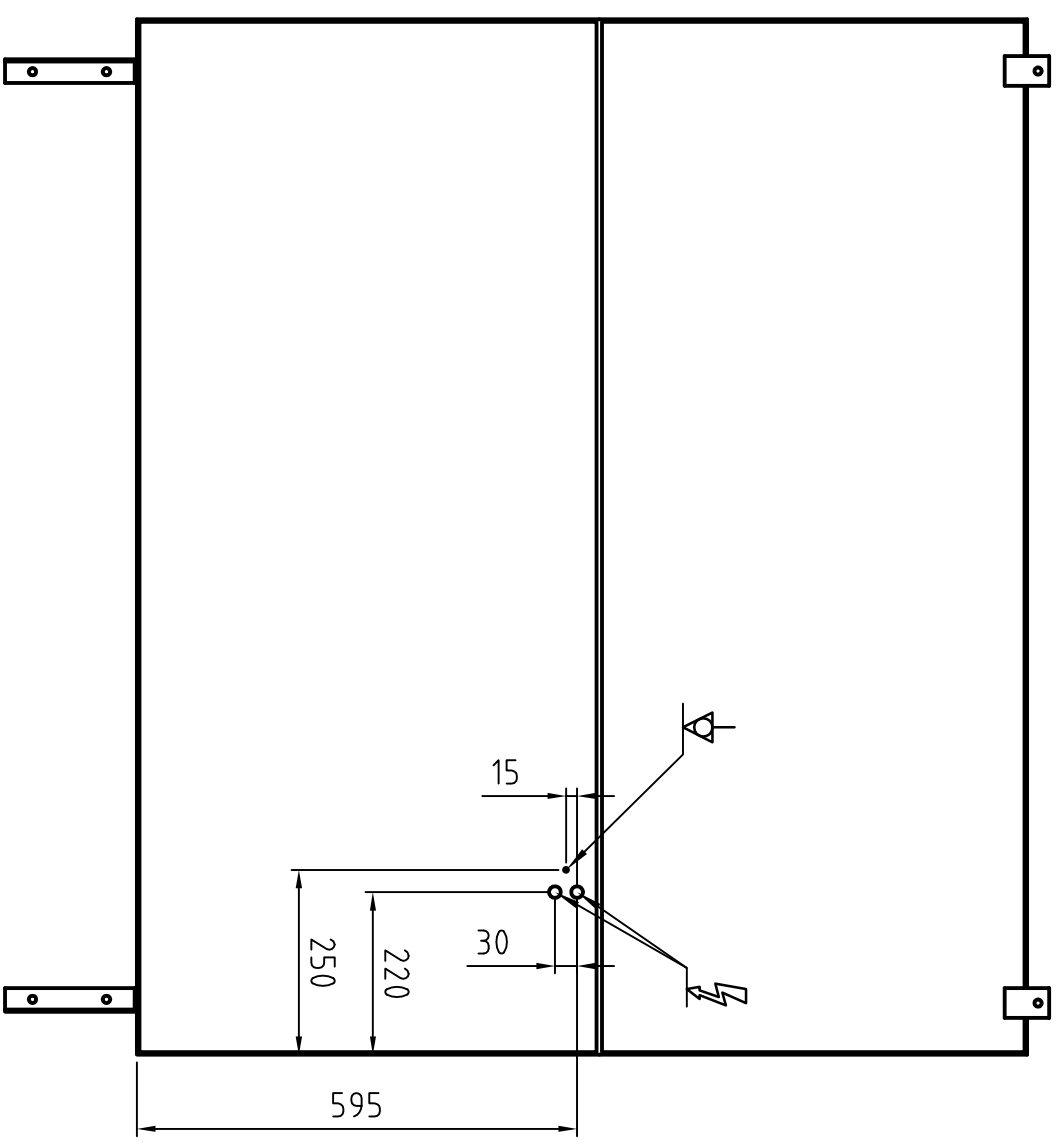

Typ / Type	B	b	Leuchtstofflampe EH Fluorescent lamp EH	Leuchtstofflampe DEH Fluorescent lamp DEH
105 x 43	1250	1050	3x Master TL-D Super 80 36W/865 SLV	3x Master TL-D Super 80 36W/865 SLV
140 x 43	1600	1400	3x Master TL-D Super 80 58W/865 SLV	3x Master TL-D Super 80 58W/865 SLV

Gehäuse einbrennlackiert RAL 9002
Housing structured powder-coated finish in RAL 9002

PLANILUX		Allgemeintoleranzen DIN ISO 2768 - mK		Oberfläche DIN ISO 1302 Reihe 3		Maßstab 1:5		Position		Menge	
		Bearb. 18.08.2005		Name Bussmann		EH/DEH ..x43 [cm]		mit Festanschluss with permanent connection			
		Gepr. Norm				Wandmodell / Wall mounted model					
						4 AZ 18080504				Blatt 1	
Zust. Änderungen		Datum		Name		Dateiname				Bl 1	