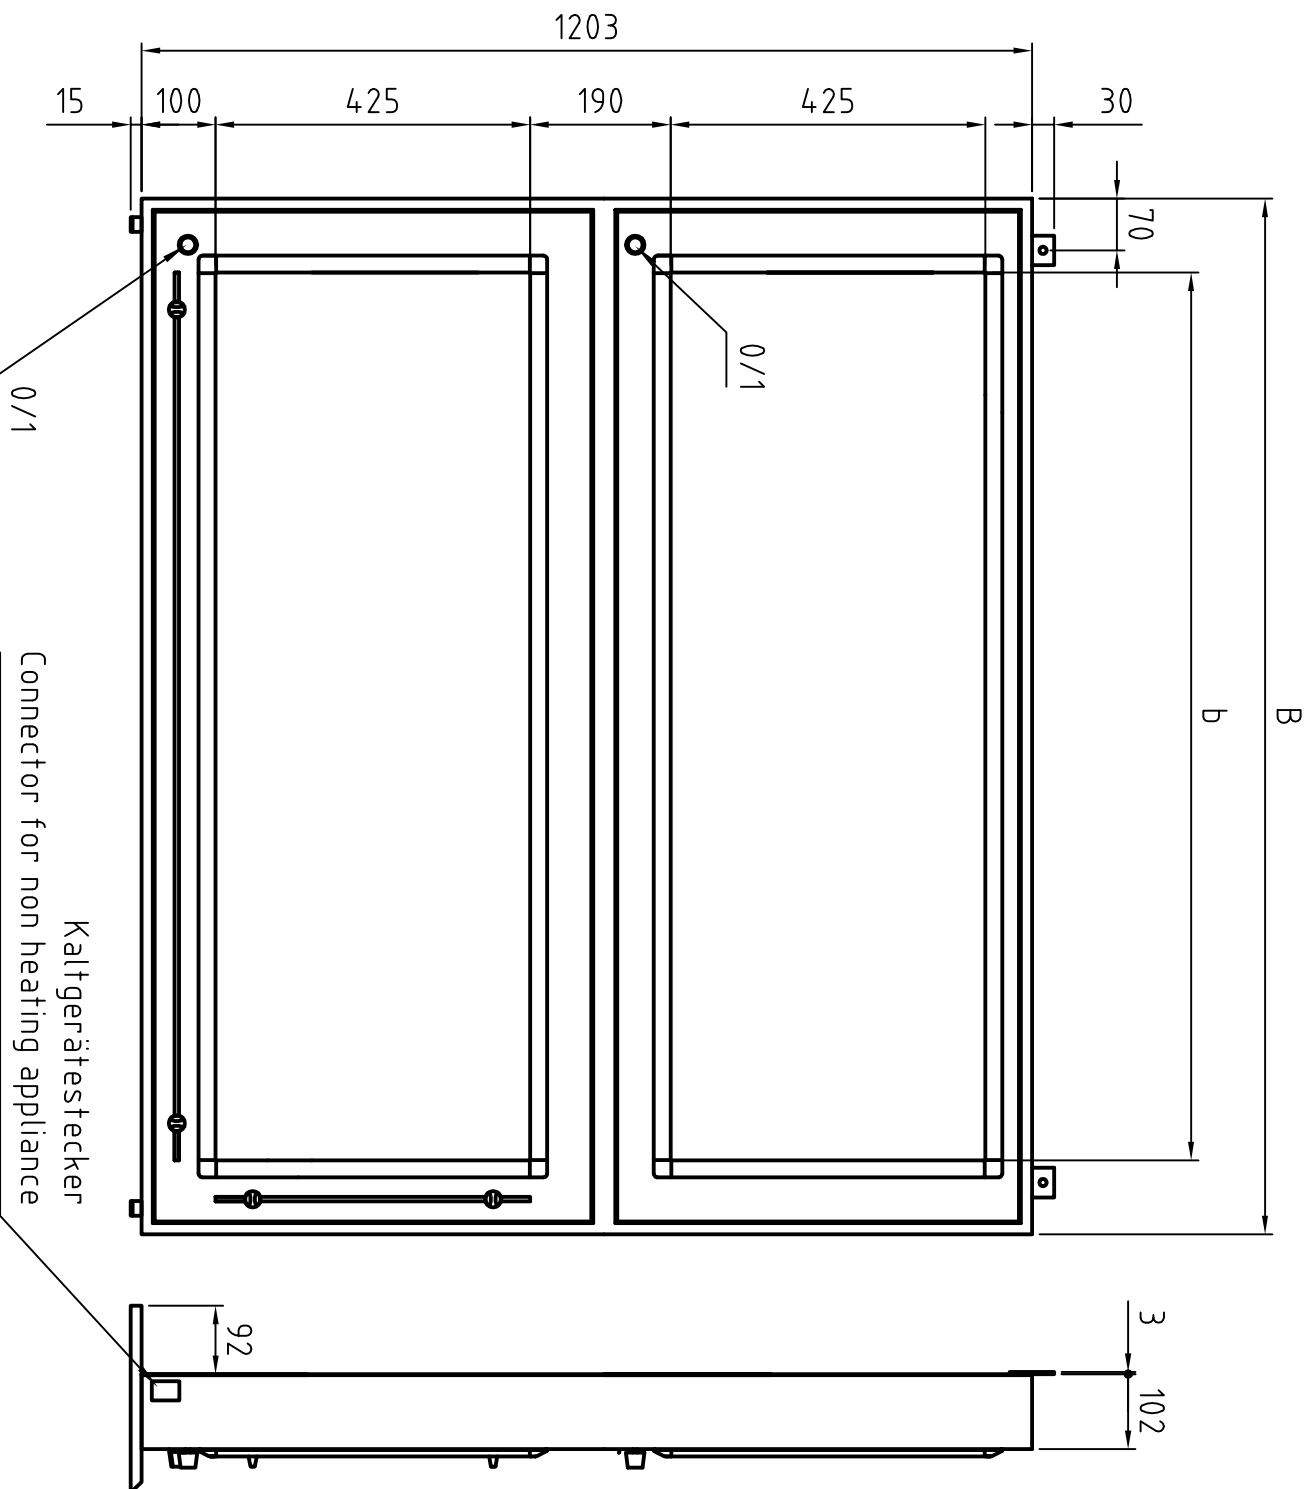

Typ / Type	B	b	Leuchtstofflampe EC Fluorescent lamp EC	Leuchtstofflampe DEC Fluorescent lamp DEC
105 x 43	1250	1050	2x Master TL-D Super 80 36W/865 SLV	2x Master TL-D Super 80 36W/865 SLV
140 x 43	1600	1400	2x Master TL-D Super 80 58W/865 SLV	2x Master TL-D Super 80 58W/865 SLV

Kaltgerätestecker
Connector for non heating appliance

Gehäuse einbrennlackiert RAL 9002
Housing structured powder-coated finish in RAL 9002

PLANILUX		Allgemeintoleranzen DIN ISO 2768 - mK	Oberfläche DIN ISO 1302 Reihe 3	Maßstab 1:5	Position	Menge
		Name		EC/DEC ..X43 [cm]		
		Bearb. 18.08.2005	Bussmann	Standmodell / Deskmodel		
		Gepr.		2 AZ 18080502		
		Norm		Blatt 1		
				Bl 1		
Zust.	Änderungen	Datum	Name	Dateiname		