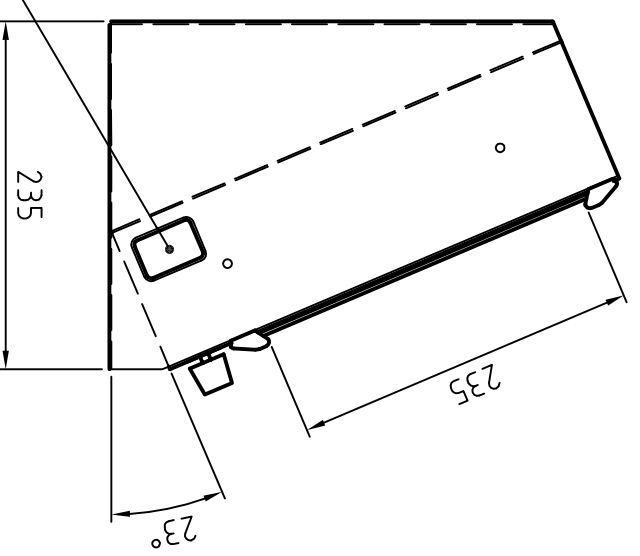

0/1

Kaltgerätestecker
Connector for non heating appliance

Leuchtstofflampe Fluorescent lamp
2x Master TL-D Super 80 30W/865 SLV

Gehäuse einbrennlackiert RAL 9002
Housing structured powder-coated finish in RAL 9002

PLANILUX	Allgemeintoleranzen DIN ISO 2768 - mK	Oberfläche DIN ISO 1302 Reihe 3	Maßstab 1:5	Position	Menge
	Bearb. 29.08.2005	Name Bussmann	MAMMO 4		
	Gepr.		Standmodell / Deskmodel		
	Norm		7 AZ 24080507		
Zust. Änderungen	Datum	Name	Datenname	Blatt 1 Bl	