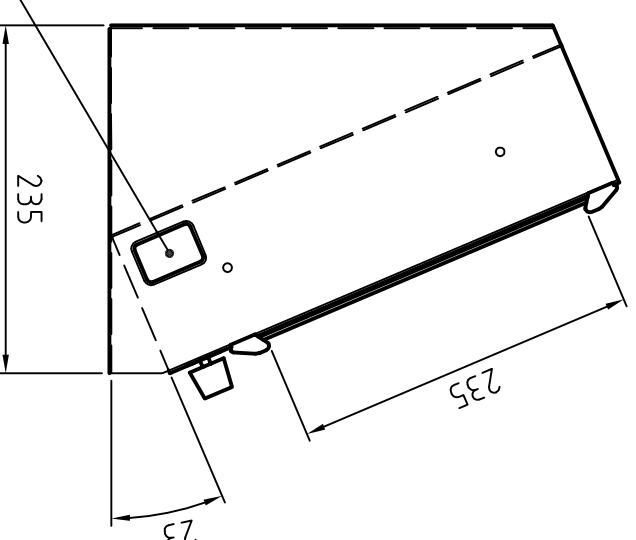

EHR 90%
EBC 90%

Kaltgerätestecker
Connector for non heating appliance

Leuchtstofflampe Fluorescent lamp
2x Master TL-D Super 80 30W/865 SLV

Gehäuse einbrennlackiert RAL 9002
Housing structured powder-coated finish in RAL 9002

PLANILUX	Allgemeintoleranzen DIN ISO 2768 - mK		Oberfläche DIN ISO 1302 Reihe 3		Maßstab 1:5	Position	Menge
	Name		Name				
	Bearb. 29.08.2005		Bussmann				
	Gepr. Norm						
Zust. Änderungen	Datum	Name	Datenname			MAMMO 4H Standmodell / Deskmodel	
				1 AZ 29080501		Blatt 1 Bl	