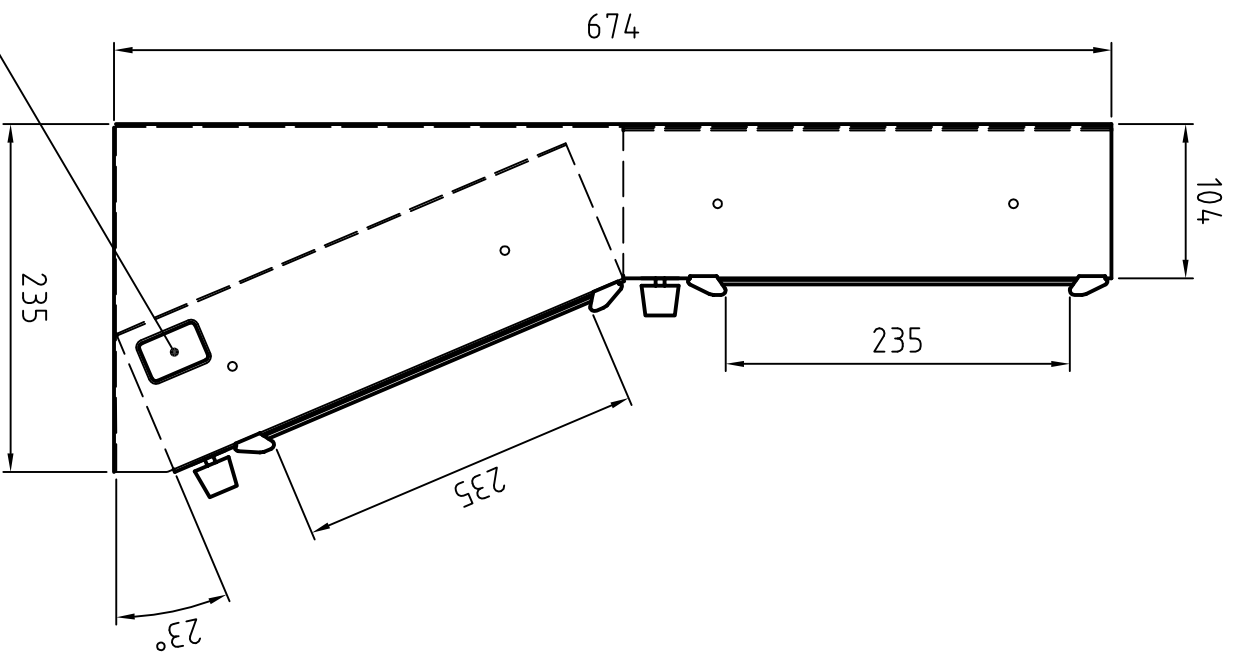

Kaltgerätestecker
Connector for non heating appliance

Leuchtstofflampe
Fluorescent lamp
2x 2 Master TL-D Super 80 30W/865 SLV

Gehäuse einbrennlackiert RAL 9002
Housing structured powder-coated finish in RAL 9002

PLANILUX		Allgemeintoleranzen DIN ISO 2768 - mK	Oberfläche DIN ISO 1302 Reihe 3	Maßstab 1:5	Position	Menge
		Name				
		Bearb. 30.08.2005	Bussmann			
		Gepr.				
		Norm				
				MAMMO 8 Standmodell / Deskmodel		
Zust. Änderungen	Datum	Name	Datenname	1 AZ 30080501		
				Blatt 1 Bl		