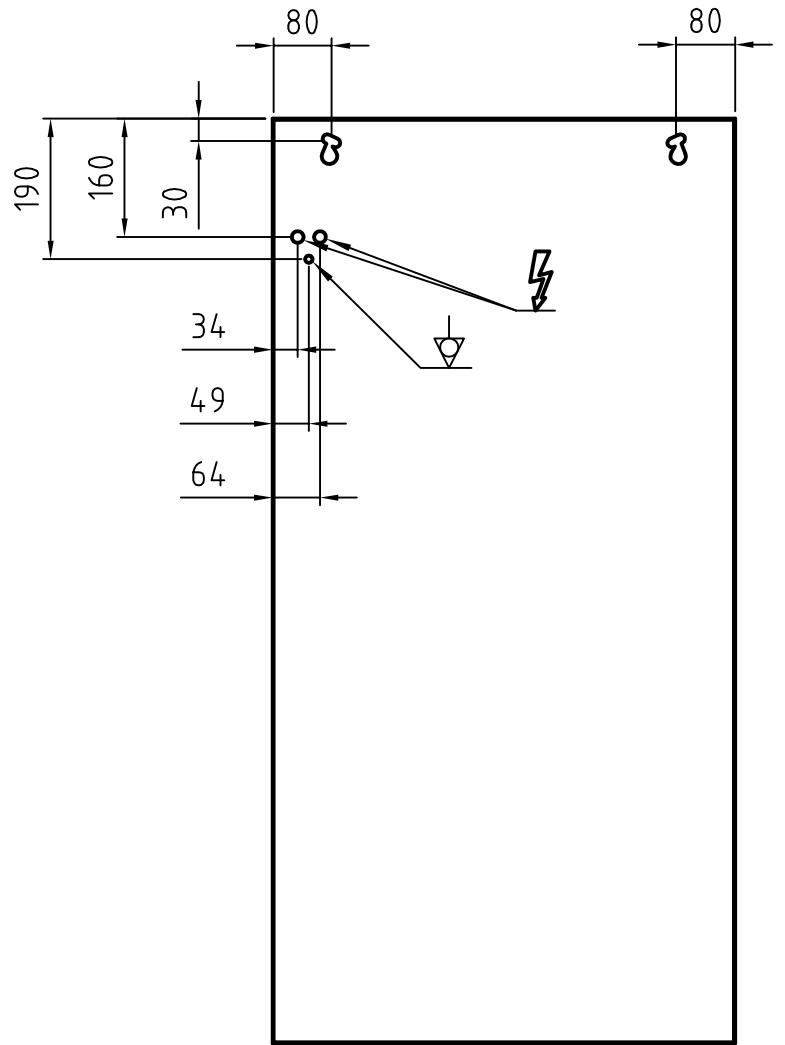

EHR 90%
EBC 90%

Kaltgerätestecker
Connector for non heating appliance

Leuchtstofflampe
Fluorescent lamp

4x Master TL-D Super 80 36W/865 SLV

Gehäuse einbrennlackiert RAL 9002
Housing structured powder-coated finish in RAL 9002

PLANILUX		Allgemeintoleranzen DIN ISO 2768 - mK		Oberfläche DIN ISO 1302 Reihe 3		Maßstab 1:10	Position	Menge
				Name Bussmann		DXH 43x105 [cm] Wandmodell / Wall mounted model		
		Bearb. 19.07.2005						
				Gepr.				
				Norm				
						5 AZ 19070505		
Zust.	Änderungen	Datum	Name	Dateiname		Blatt 1 Bl		