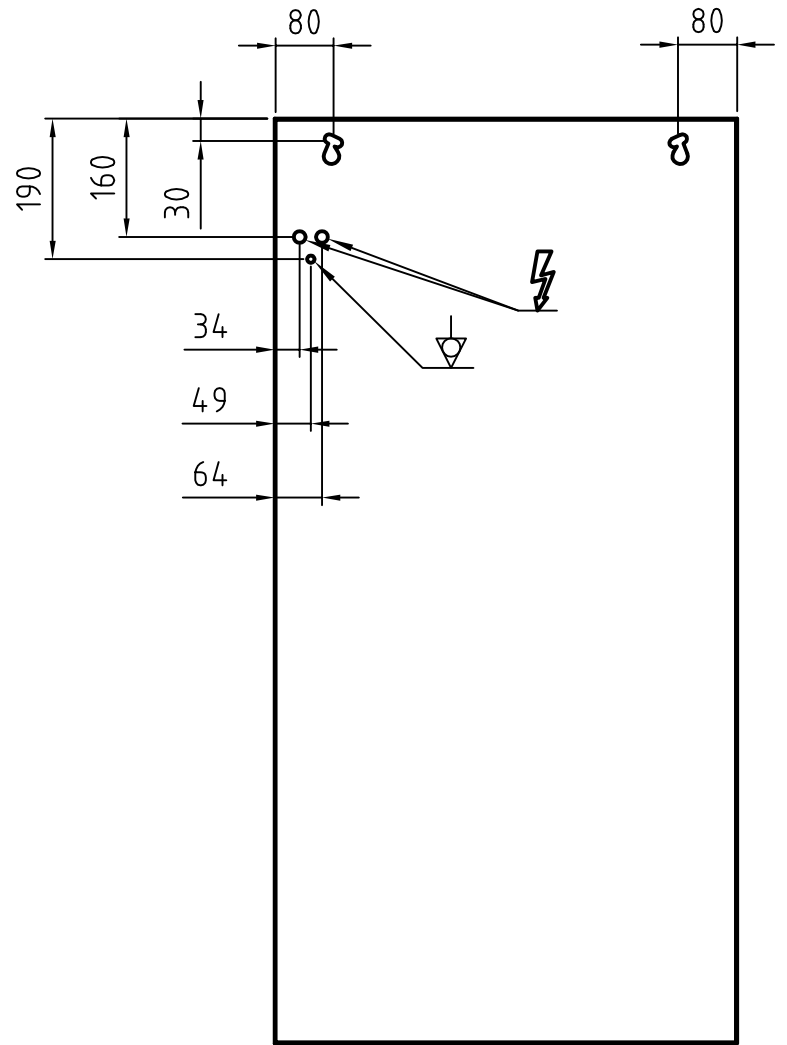

EHR 90%  
EBC 90%

Kaltgerätestecker  
Connector for non heating appliance

**Leuchtstofflampe**  
**Fluorescent lamp**

5x Master TL-D Super 80 36W/865 SLV

Gehäuse einbrennlackiert RAL 9002  
Housing structured powder-coated finish in RAL 9002

<b>PLANILUX</b>		Allgemeintoleranzen DIN ISO 2768 - mK		Oberfläche DIN ISO 1302 Reihe 3		Maßstab 1:10	Position	Menge
				Name Bussmann		DXUH 43x105 [cm] Wandmodell / Wall mounted model		
		Bearb. 17.08.2005						
				Gepr.		11 AZ 17080511		
				Norm				
						Blatt 1		
Zust.	Änderungen	Datum	Name	Dateiname				